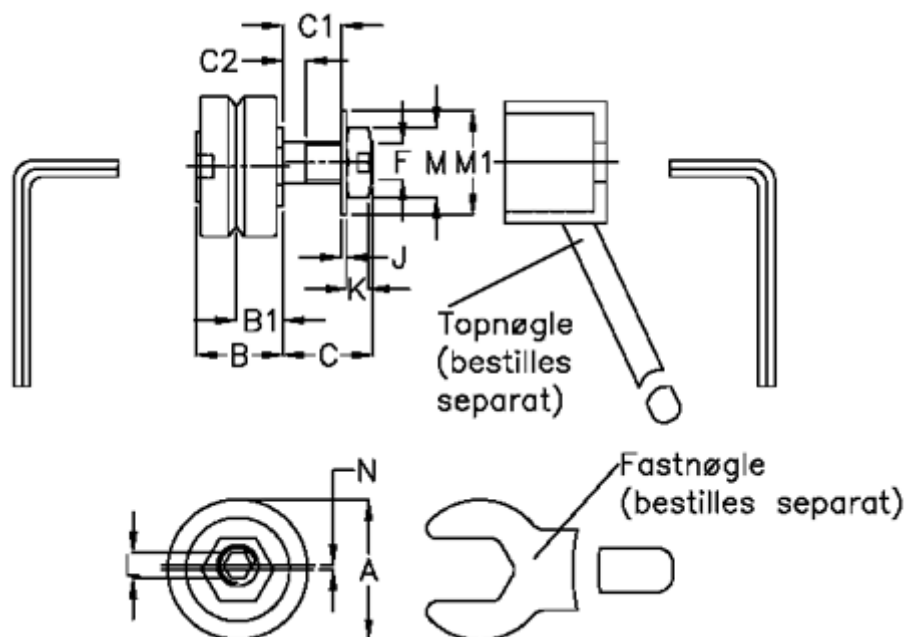

Varenummer: 057153205424
 Beskrivelse: HEPCO GV3 leje LJ 54 DENS
 Standart m. lang aksel

Mål

a = 54.0	K = 8.0
B = 34.7	M = 22
B1 = 19.00	M1 = 28
C = 17.8	O = 14
C1 = 8.2	P = 27
C2 = 5.7	vægt kg/1000 = 0.415
F = M14 x 1,5	
J = 1.60	